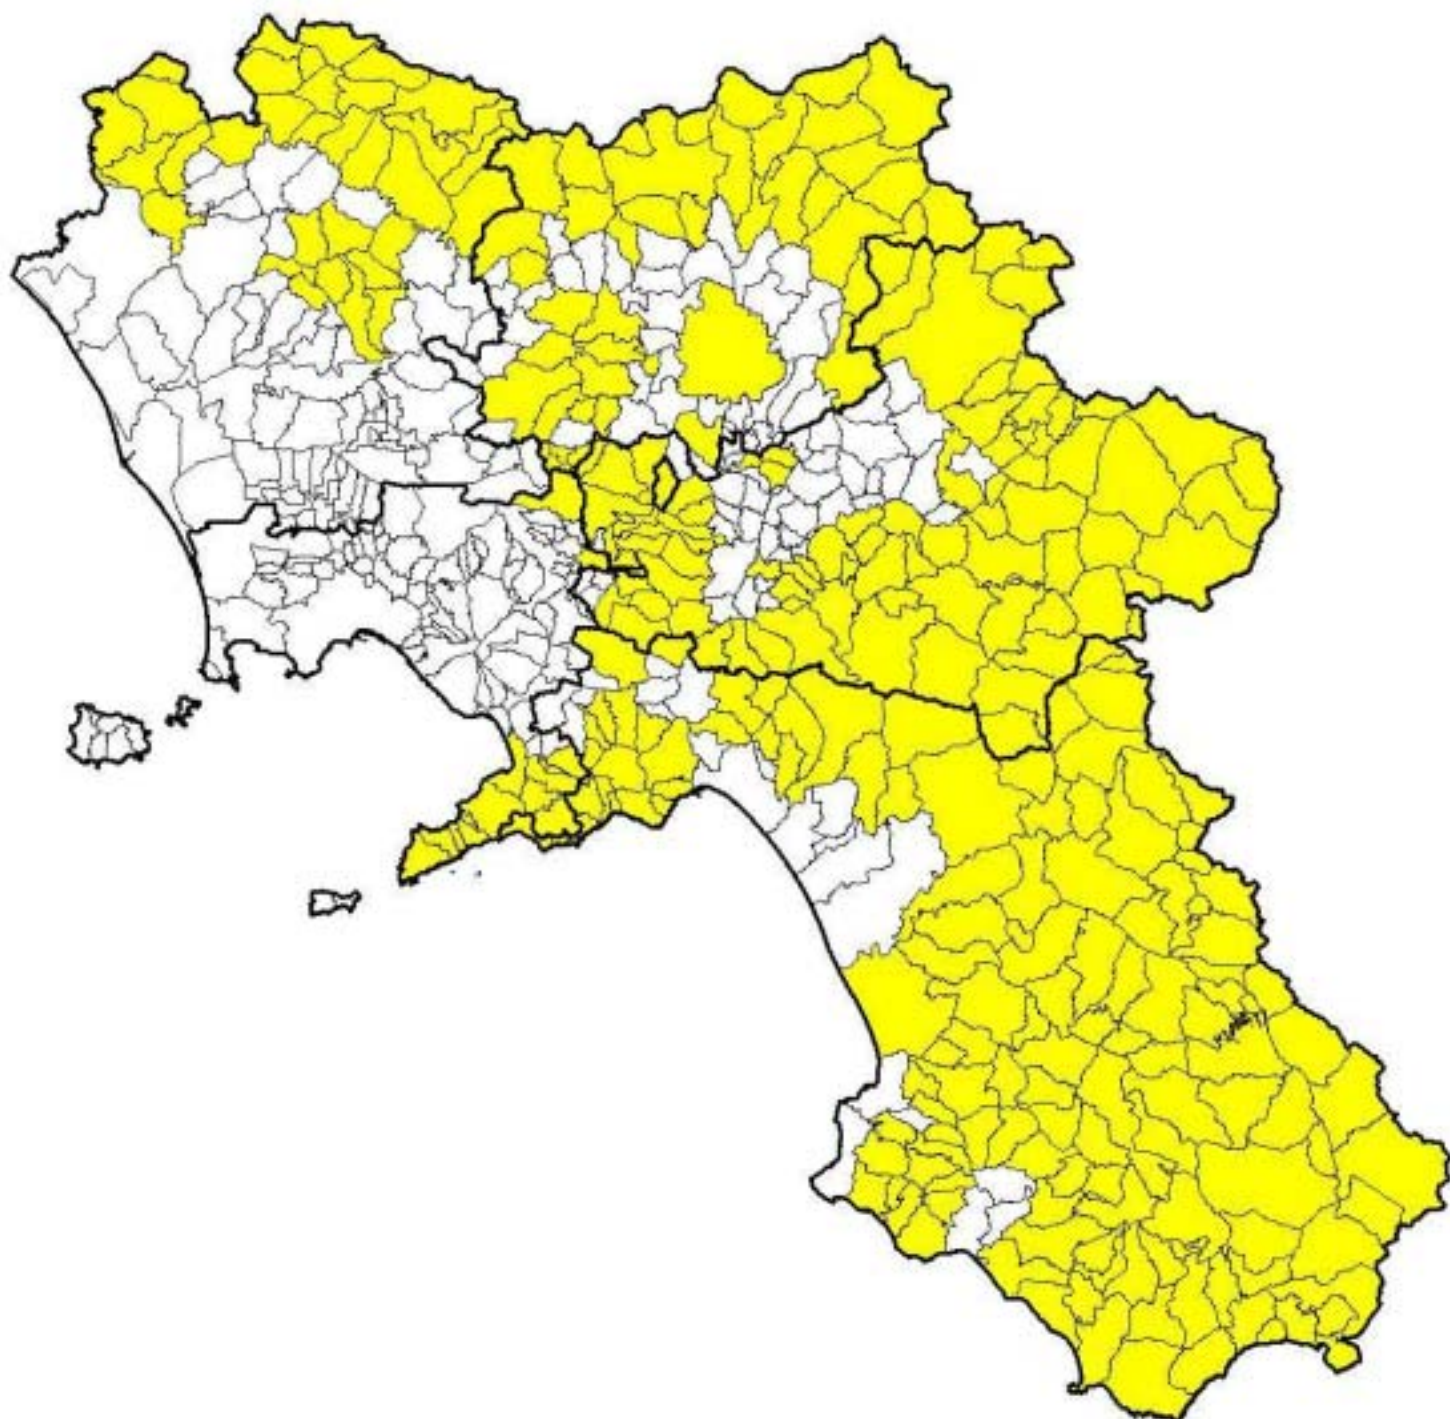

# Caciocavallo Silano DOP

Aree di produzione in Campania

 comuni interessati

**Elenco alfabetico dei comuni interessati  
alla produzione del Caciocavallo Silano  
DOP**

| COMUNE              | PROVINCIA |
|---------------------|-----------|
| Acerno              | SA        |
| Agerola             | NA        |
| Ailano              | CE        |
| Albanella           | SA        |
| Alfano              | SA        |
| Alife               | CE        |
| Altavilla Silentina | SA        |
| Amalfi              | SA        |
| Andretta            | AV        |
| Apice               | BN        |
| Aquara              | SA        |
| Aquilonia           | AV        |
| Ariano Irpino       | AV        |
| Arpaia              | BN        |
| Ascea               | SA        |
| Atena Lucana        | SA        |
| Atrani              | SA        |
| Atripalda           | AV        |
| Auletta             | SA        |
| Avella              | AV        |
| Bagnoli Irpino      | AV        |
| Baiano              | AV        |
| Baronissi           | SA        |
| Baselice            | BN        |
| Bellosguardo        | SA        |
| Benevento           | BN        |
| Bisaccia            | AV        |
| Bonea               | BN        |
| Bracigliano         | SA        |
| Bucciano            | BN        |
| Buccino             | SA        |
| Buonabitacolo       | SA        |
| Buonalbergo         | BN        |
| Caggiano            | SA        |
| Cairano             | AV        |
| Calabritto          | AV        |
| Calitri             | AV        |
| Calvanico           | SA        |
| Camerota            | SA        |
| Campagna            | SA        |
| Campolattaro        | BN        |
| Campora             | SA        |
| Cannalonga          | SA        |
| Capaccio            | SA        |
| Caposele            | AV        |
| Capriati a Volturno | CE        |