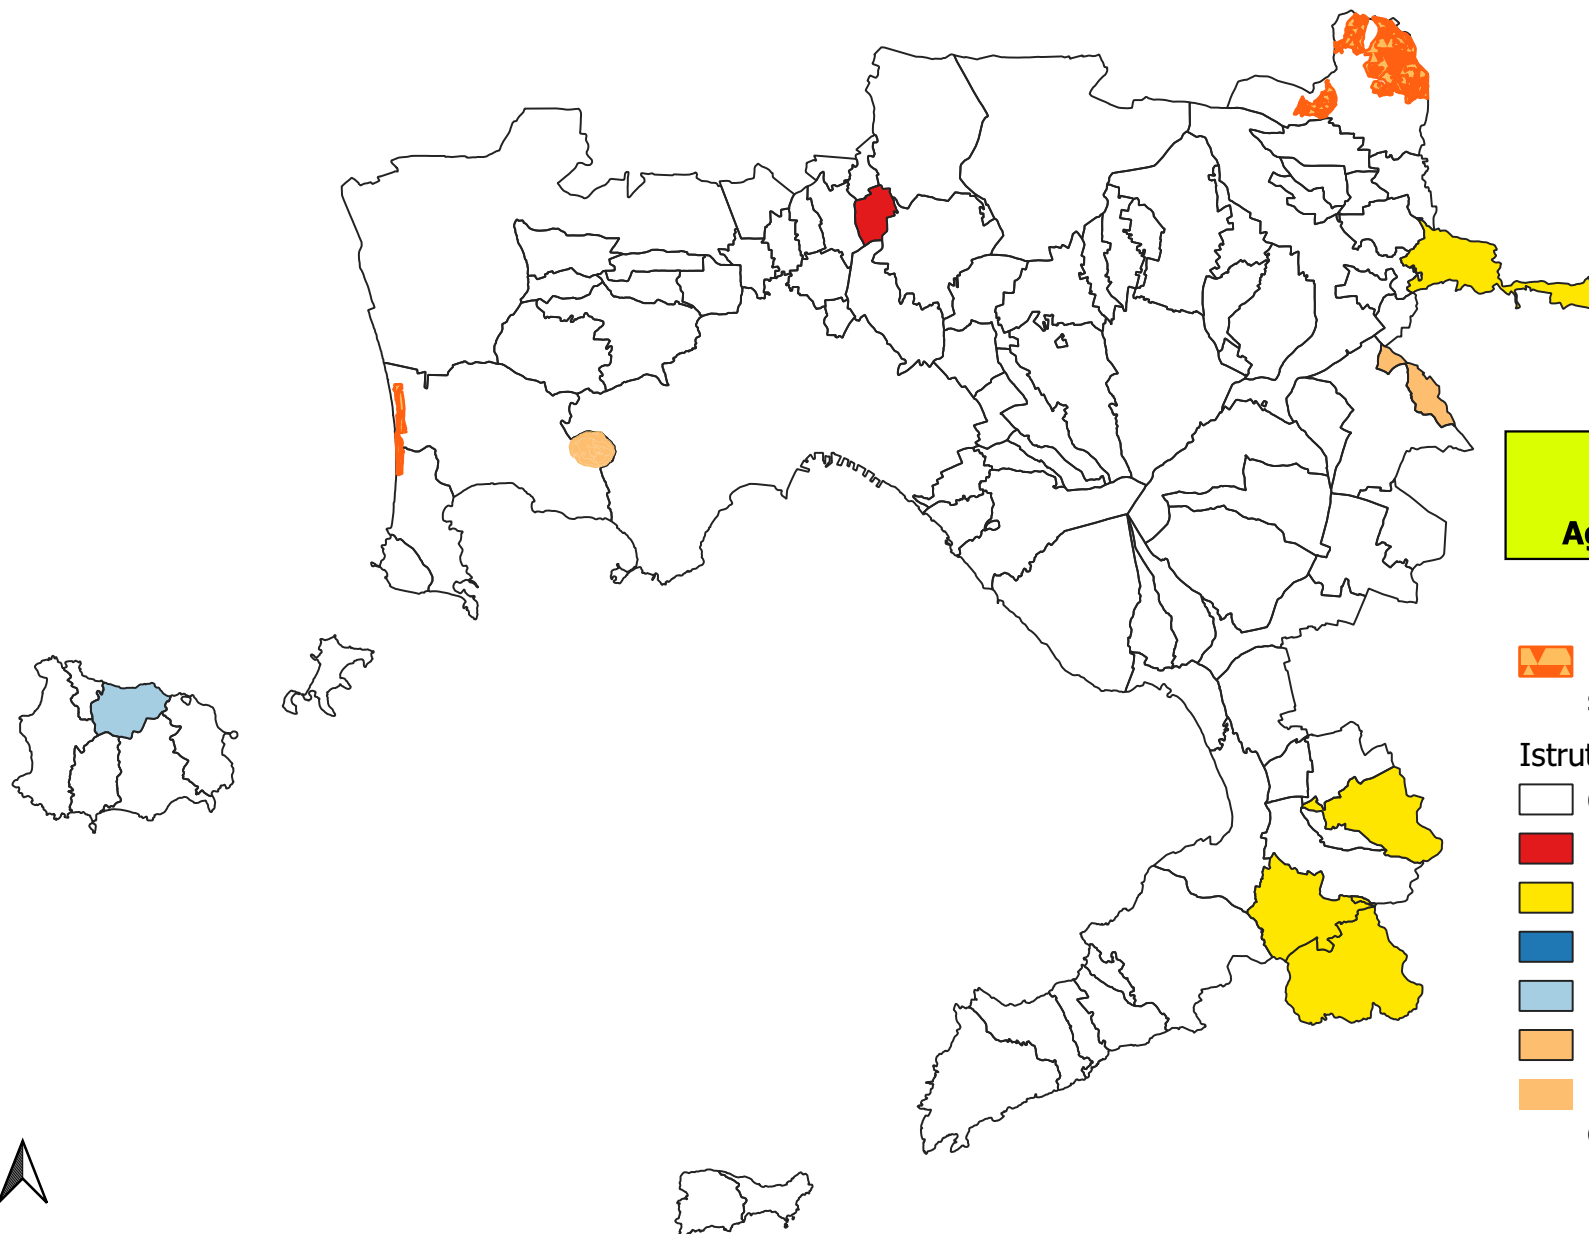

# PIANI DI GESTIONE FORESTALE (P.G.F.) IN PROVINCIA DI NAPOLI

*Regione Campania*  
*Direzione Generale per le Politiche*  
*Agricole, Alimentari e Forestali*  
*Unità Operativa Dirigenziale Ambiente,*  
*Foreste e Clima*

**Stato dei P.G.F.**  
**al 31 dicembre 2022**  
**Aggiornamento febbraio 2023**

-  Foreste demaniali regionali senza Piano
- Istruttoria P.G.F. comunali:
-  Comuni senza Piano
-  Piani non vigenti
-  Piani in istruttoria - avvio lavori
-  Piani presentati in bozza
-  Piani approvati in minuta
-  Piani vigenti
-  Piano vigente: Oasi WWF Cratere degli Astroni

0 10 20 km