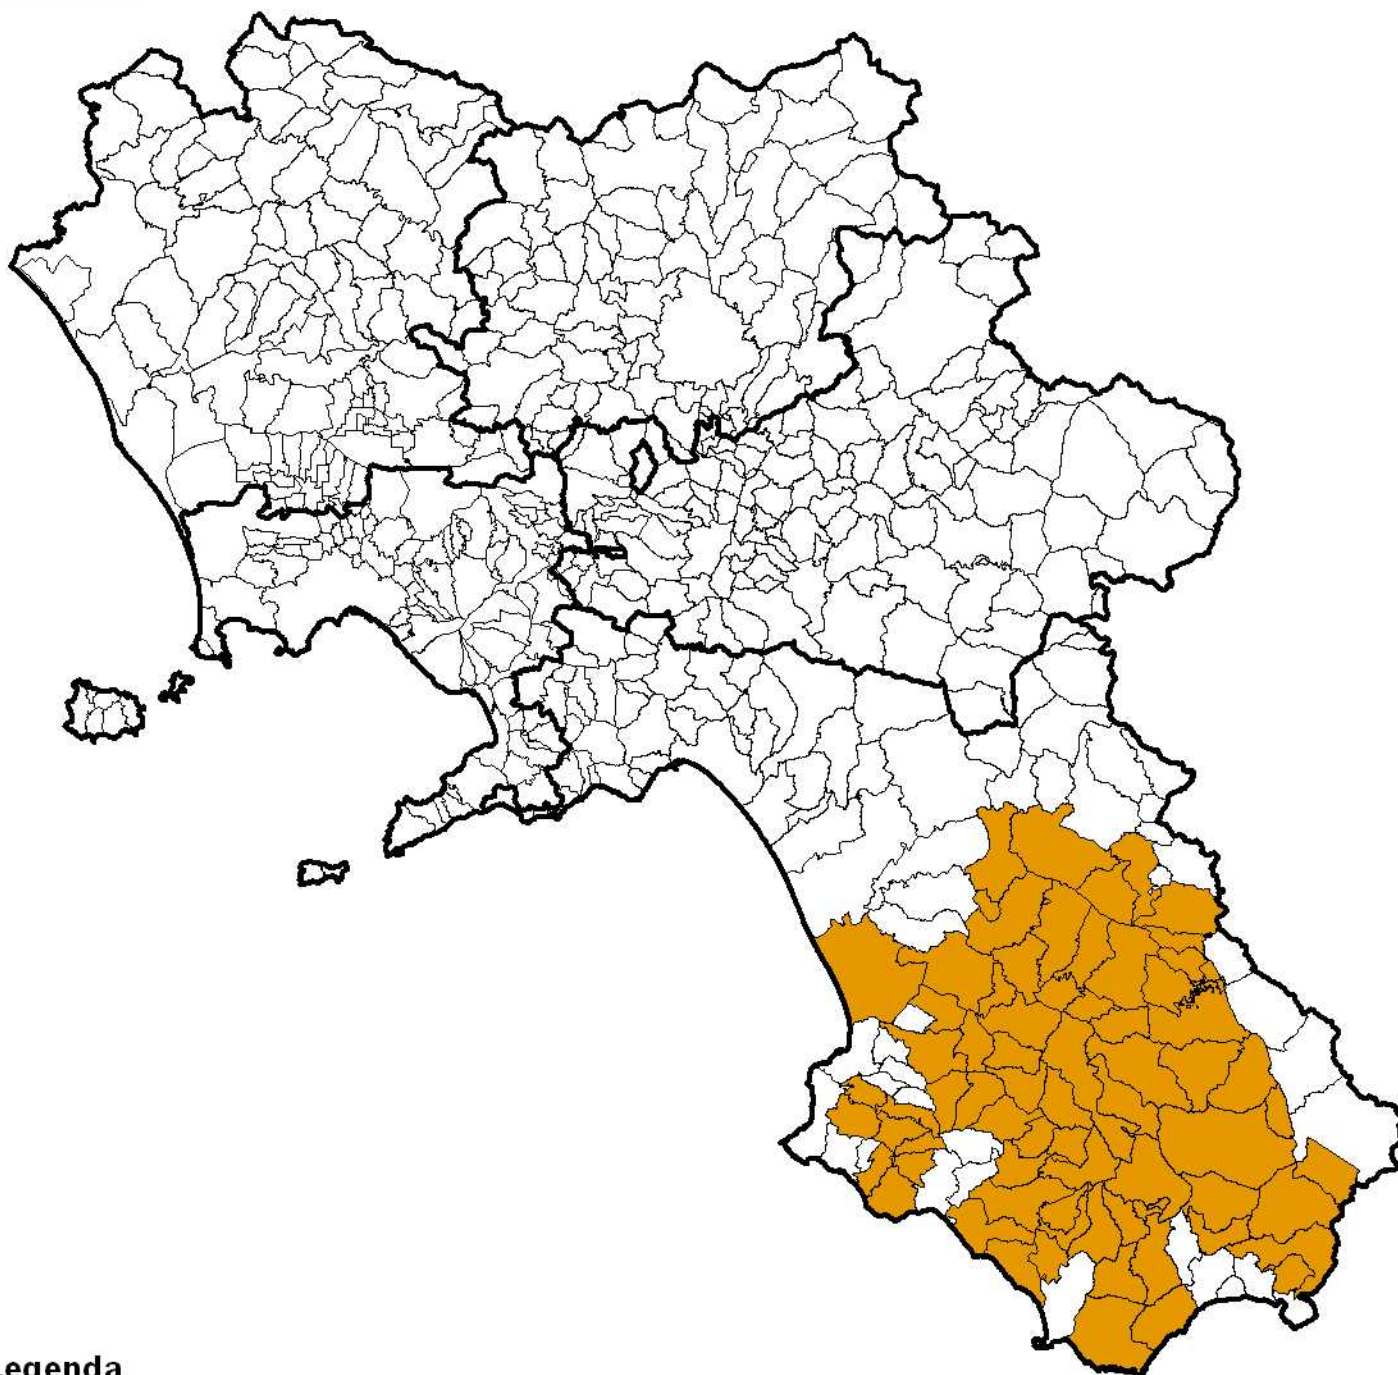

Marrone di Roccadaspide IGP

Legenda

-  LIMITI PROVINCIALI
-  LIMITI COMUNALI
-  COMUNI INTERESSATI DAL MARCHIO

Alfano; Aquara; Ascea; Auletta; Bellosguardo; Buonabitacolo; Camerota; Campora; Cannalonga; Capaccio; Casalbuono; Casaleto Spartano; Caselle in Pittari; Castel San Lorenzo; Casteldivita; Celle di Bulgheria; Ceraso; Cicerate; Controne; Corleto Monforte; Cuccaro Vetere; Felitto; Futani; Gioi; Laureana Cilento; Laurino; Laurito; Lustra; Magliano Vetere; Moio della Civitella; Montano Antilia; Monte San Giacomo; Monteforte Cilento; Morigerati; Novi Vella; Omignano; Orria; Ottati; Perditum; Perito; Petina; Piaggine; Pisciotta; Polla; Pollica; Postiglione; Roccadaspide; Roccagloriosa; Rotrano; Roscigno; Sacco; San Giovanni a Piro; San Mauro Cilento; San Mauro la Bruca; San Pietro al Tanagro; San Rufò; Sant'Angelo a Fasanella; Sant'Arsenio; Sanza; Sassano; Sessa Cilento; Sicignano degli Alburni; Stella Cilento; Stio; Teggiano; Torraca; Tortorella; Trentinara; Valle dell'Angelo; Vallo della Lucania.

0 12,000 24,000 48,000 Meters